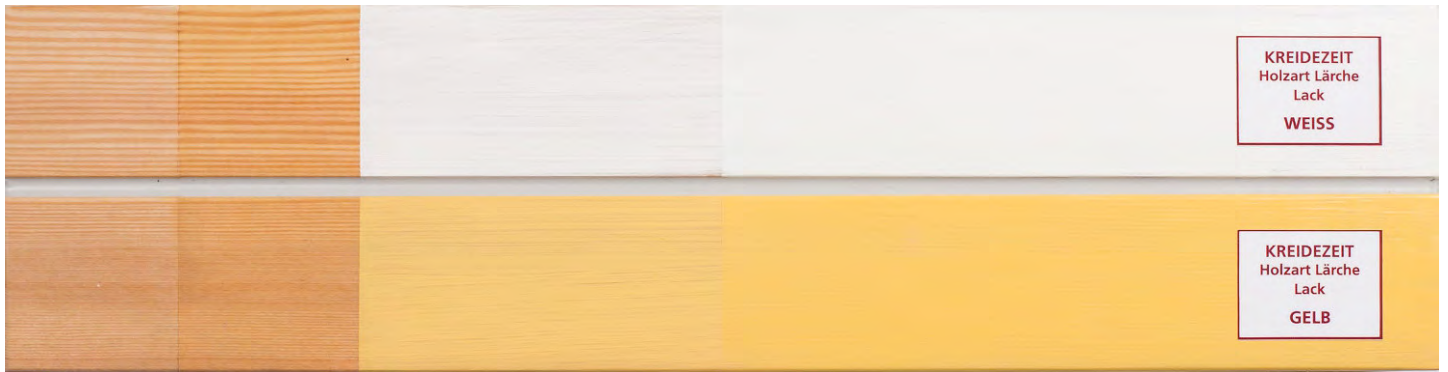

KREIDEZEIT  
Holzart Lärche  
GRUNDIERÖL

KREIDEZEIT  
Holzart Lärche  
HOLZHARTÖL

KREIDEZEIT  
Holzart Lärche  
Lack  
WEISS

KREIDEZEIT  
Holzart Lärche  
Lack  
GELB

KREIDEZEIT  
Holzart Lärche  
Lack  
ORANGE

KREIDEZEIT  
Holzart Lärche  
Lack  
OCKER

KREIDEZEIT  
Holzart Lärche  
Lack  
ENGLISCHROT

KREIDEZEIT  
Holzart Lärche  
Lack  
OCHSENBLUTROT

KREIDEZEIT  
Holzart Lärche  
Lack  
GRÜN

KREIDEZEIT  
Holzart Lärche  
Lack  
TANNENGRÜN

KREIDEZEIT  
Holzart Lärche  
Lack  
**TAUBENBLAU**

KREIDEZEIT  
Holzart Lärche  
Lack  
**DUNKELBLAU**

KREIDEZEIT  
Holzart Lärche  
Lack  
**BRAUN**

KREIDEZEIT  
Holzart Lärche  
Lack  
**DUNKELBRAUN**