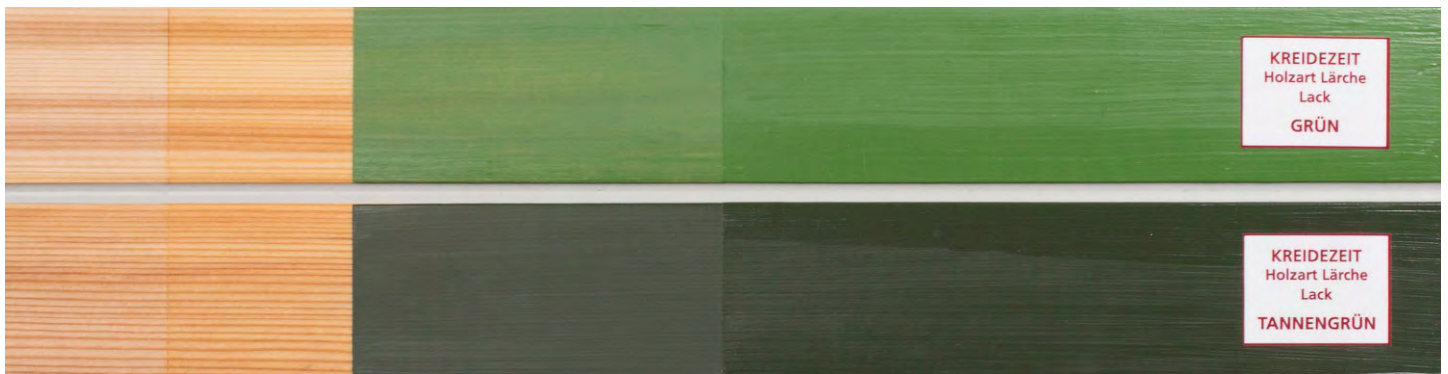

KREIDEZEIT  
Holzart Lärche  
GRUNDIERÖL

KREIDEZEIT  
Holzart Lärche  
HOLZHARTÖL

KREIDEZEIT  
Holzart Lärche  
Lack  
WEISS

KREIDEZEIT  
Holzart Lärche  
Lack  
GELB

KREIDEZEIT  
Holzart Lärche  
Lack  
ORANGE

KREIDEZEIT  
Holzart Lärche  
Lack  
OCKER

KREIDEZEIT  
Holzart Lärche  
Lack  
ENGLISCHROT

KREIDEZEIT  
Holzart Lärche  
Lack  
OCHSENBLUTROT

KREIDEZEIT  
Holzart Lärche  
Lack  
GRÜN

KREIDEZEIT  
Holzart Lärche  
Lack  
TANNENGRÜN

KREIDEZEIT  
Holzart Lärche  
Lack  
**TAUBENBLAU**

KREIDEZEIT  
Holzart Lärche  
Lack  
**DUNKELBLAU**

KREIDEZEIT  
Holzart Lärche  
Lack  
**BRAUN**

KREIDEZEIT  
Holzart Lärche  
Lack  
**DUNKELBRAUN**